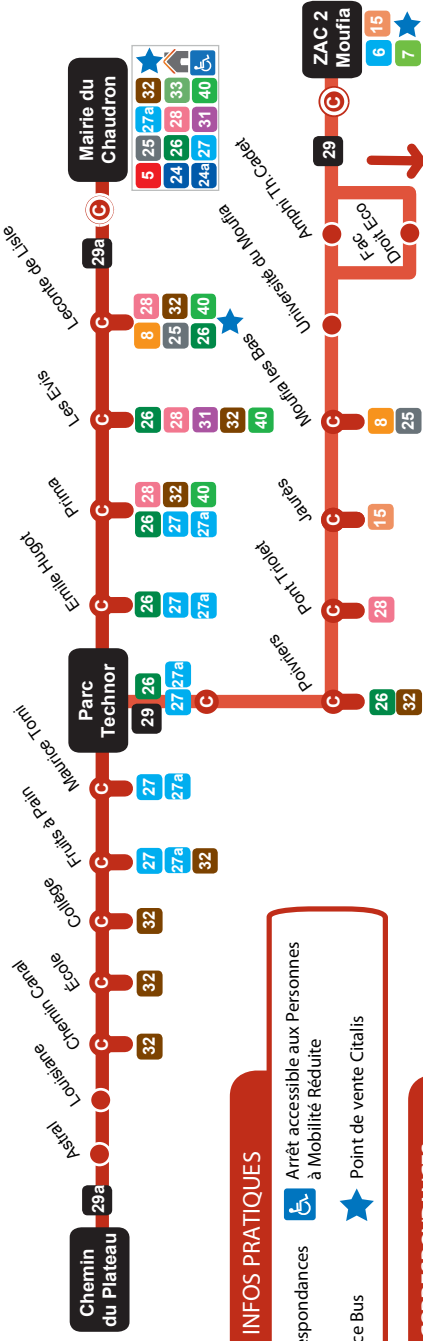

> **29a : Parc Technor**
> **ZAC 2 Moufia**
> **29a : Chemin du Plateau**
> **Mairie du Chaudron**

LIGNE 29

29a

Espace Bus 5 ESPACES BUS À VOTRE DISPOSITION

Ouverts du lundi au vendredi de 7h30 à 18h00 et le samedi de 8h00 à 17h00.

- **Petit Marché**
  166, rue du Maréchal Leclerc 97400 Saint-Denis
- **Chaudron**
  Mairie du Chaudron Rue Roger Payet 97490 Sainte-Clotilde

Ouverts du lundi au vendredi de 7h30 à 18h00 et le samedi de 8h30 à 12h00 et de 13h30 à 17h00.

- **Hôtel de Ville de Saint-Denis**
  4, rue Pasteur 97400 Saint-Denis
- **Hôtel de Ville de Sainte-Marie**
  Boulevard de la Fraternité 97438 Sainte-Marie
- **Hôtel de Ville de Sainte-Suzanne**
  65 bis, avenue Pierre Mendès France 97441 Sainte-Suzanne

Service Clients : un conseiller à votre écoute du lundi au vendredi de 7h30 à 18h00 et le samedi de 8h00 à 17h00 au numéro vert :

N° Vert 0 800 655 655
Appel gratuit depuis un poste fixe

Flashez-moi et accédez à toutes les informations utiles sur citalis.re :

LIGNE 29a
Chemin du Plateau
Mairie du Chaudron

LIGNE 29
Parc Technor
ZAC 2 Moufia

1 **INFOS PRATIQUES**

- Correspondances
- Arrêt accessible aux Personnes à Mobilité Réduite
- Espace Bus
- Point de vente Citalis