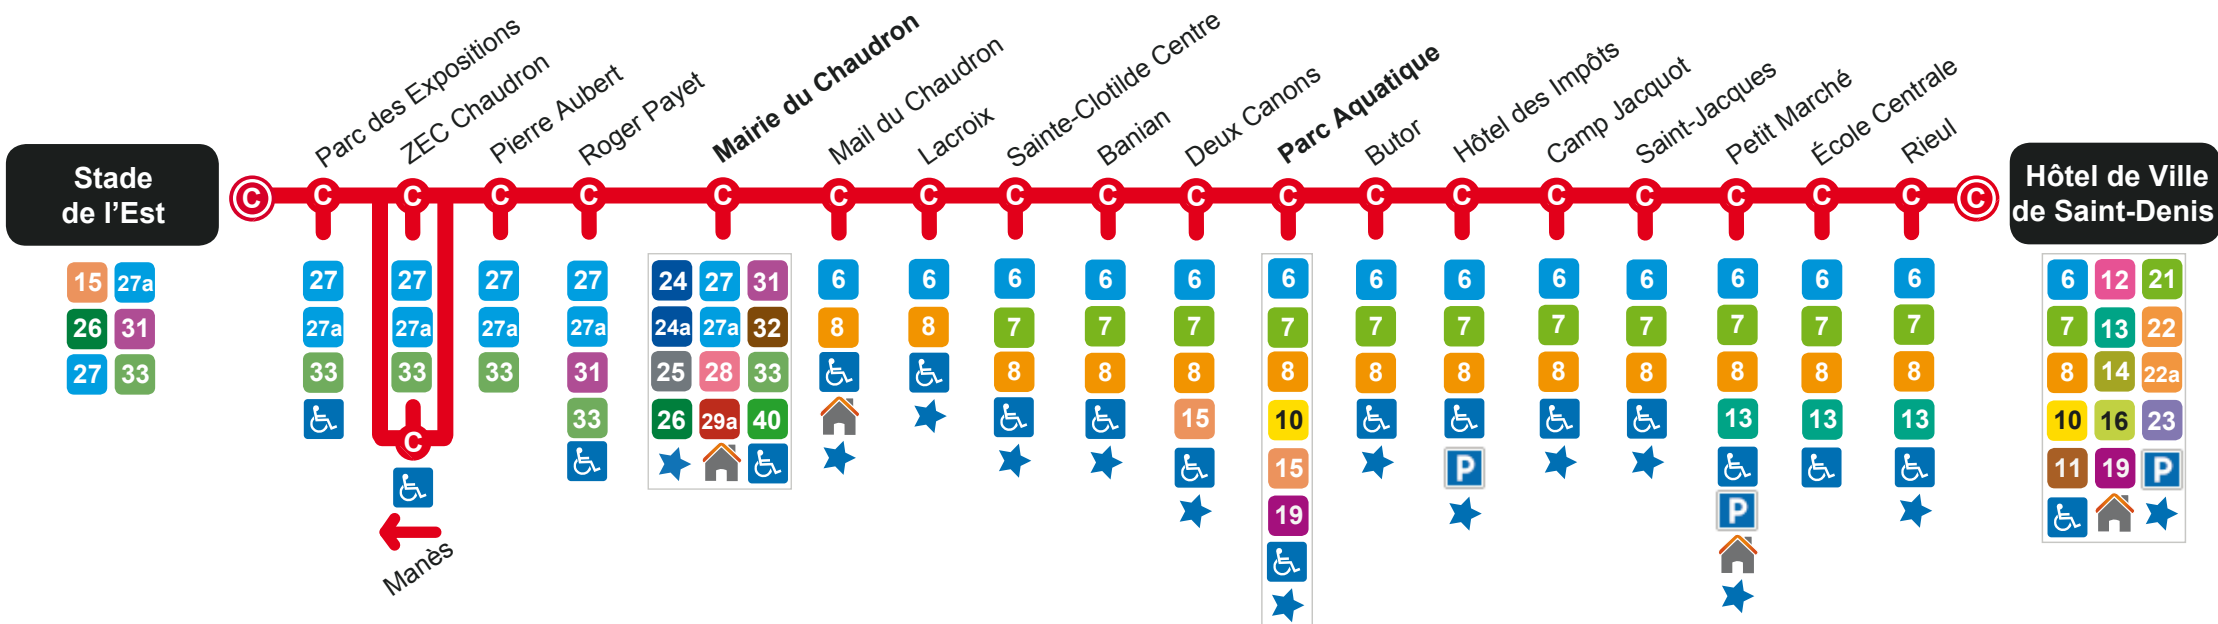

LIGNE
5

Stade de l'Est
Hôtel de Ville de Saint-Denis

> Hôtel de Ville de Saint-Denis
Stade de l'Est

6 ESPACES BUS À VOTRE DISPOSITION

- Petit Marché
166, rue du Maréchal Leclerc 97400 Saint-Denis
- Chaudron
Mairie du Chaudron Rue Roger Payet
97490 Sainte-Clotilde

Ouverts du lundi au vendredi de 7h30 à 18h00
et le samedi de 8h00 à 17h00.

- Hôtel de Ville de Saint-Denis
4, rue Pasteur 97400 Saint-Denis

Ouvert du lundi au vendredi de 7h30 à 18h00
et le samedi de 8h30 à 12h00 et de 13h30 à 17h00.

- Pôle d'Echanges Duparc
1, rue Hélène Boucher
97438 Sainte-Marie

Ouvert du lundi au vendredi de 6h00 à 18h00
et le samedi de 8h00 à 12h00 et de 13h30 à 17h00.

I INFOS PRATIQUES

- C** Correspondances
- Arrêt accessible aux Personnes à Mobilité Réduite
- P** Parking
- Espace Bus
- Point de vente Citalis

Table of bus schedules for Du Lundi au Vendredi, Aller direction, including routes like HOTEL DE VILLE DE SAINT-DENIS, RIEUL, etc.

Table of bus schedules for Du Lundi au Vendredi, Retour direction, including routes like HOTEL DE VILLE DE SAINT-DENIS, RIEUL, etc.