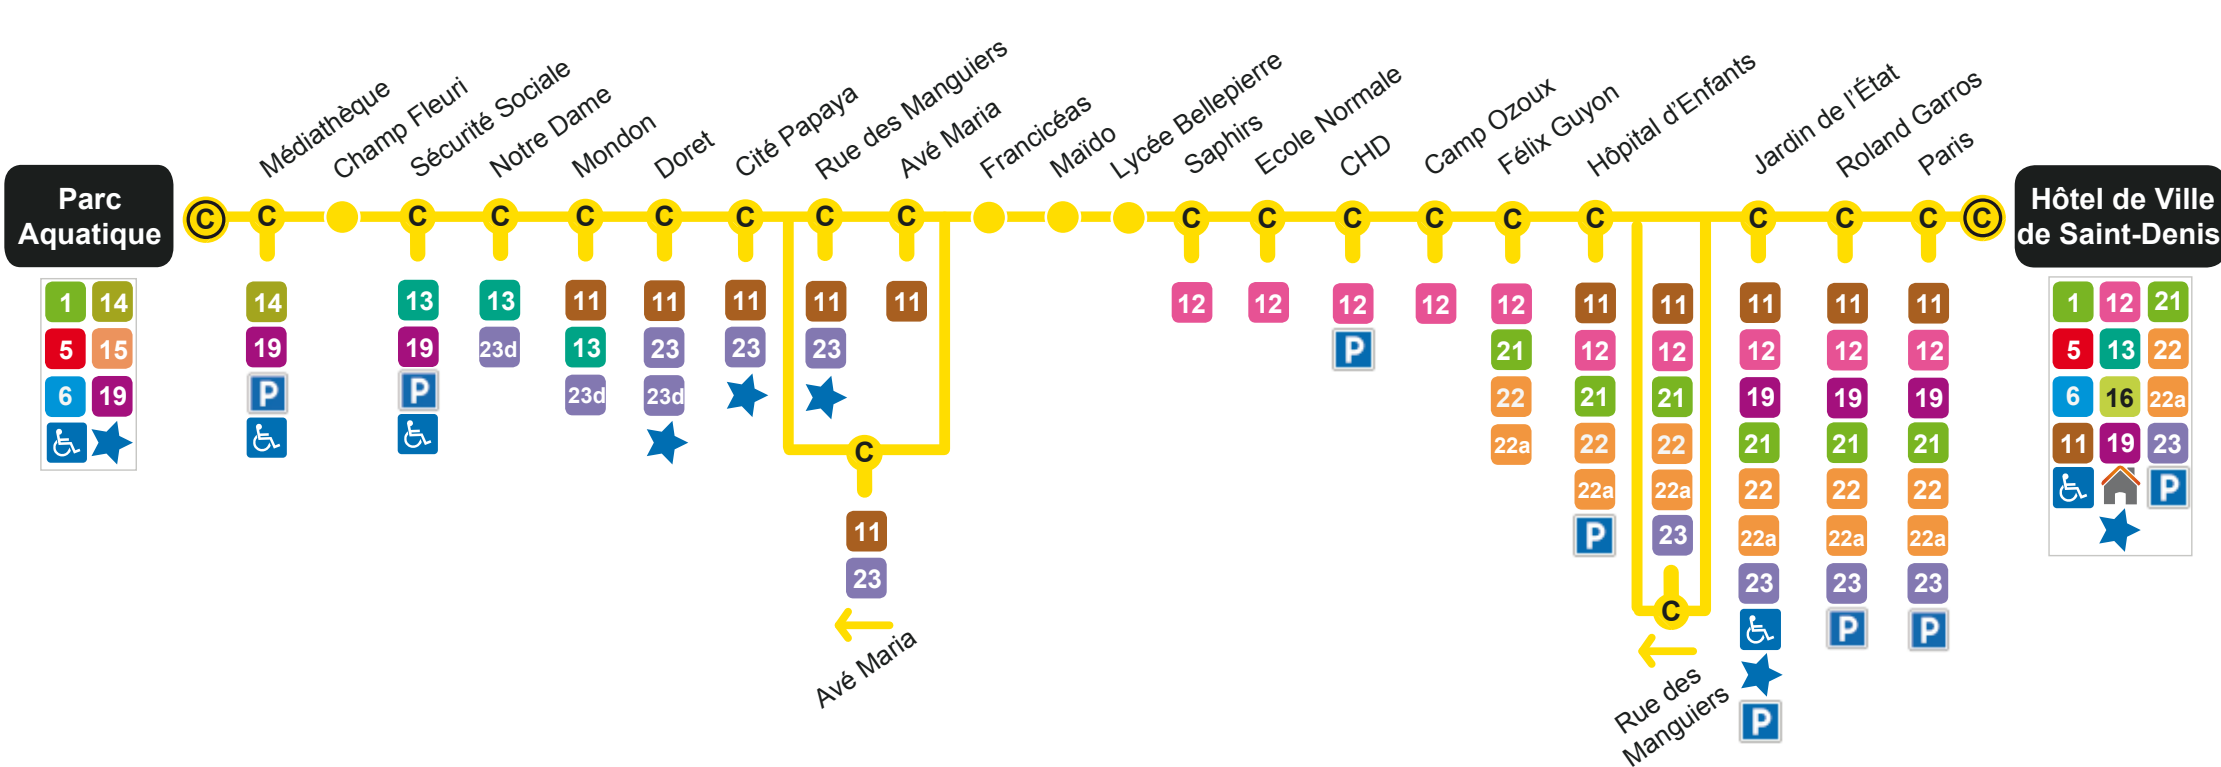

Parc Aquatique > Hôtel de Ville de Saint-Denis

Info Client : Nouveau terminus à partir du 1er avril 2016 > Parc Aquatique.

5 ESPACES BUS À VOTRE DISPOSITION

Ouverts du lundi au vendredi de 7h30 à 18h00 et le samedi de 8h00 à 17h00.

- Petit Marché
166, rue du Maréchal Leclerc 97400 Saint-Denis
- Chaudron
Mairie du Chaudron Rue Roger Payet 97490 Sainte-Clotilde

Ouverts du lundi au vendredi de 7h30 à 18h00 et le samedi de 8h30 à 12h00 et de 13h30 à 17h00.

- Hôtel de Ville de Saint-Denis
4, rue Pasteur 97400 Saint-Denis
- Hôtel de Ville de Sainte-Marie
Boulevard de la Fraternité 97438 Sainte-Marie
- Hôtel de Ville de Sainte-Suzanne
65 bis, avenue Pierre Mendès France 97441 Sainte-Suzanne