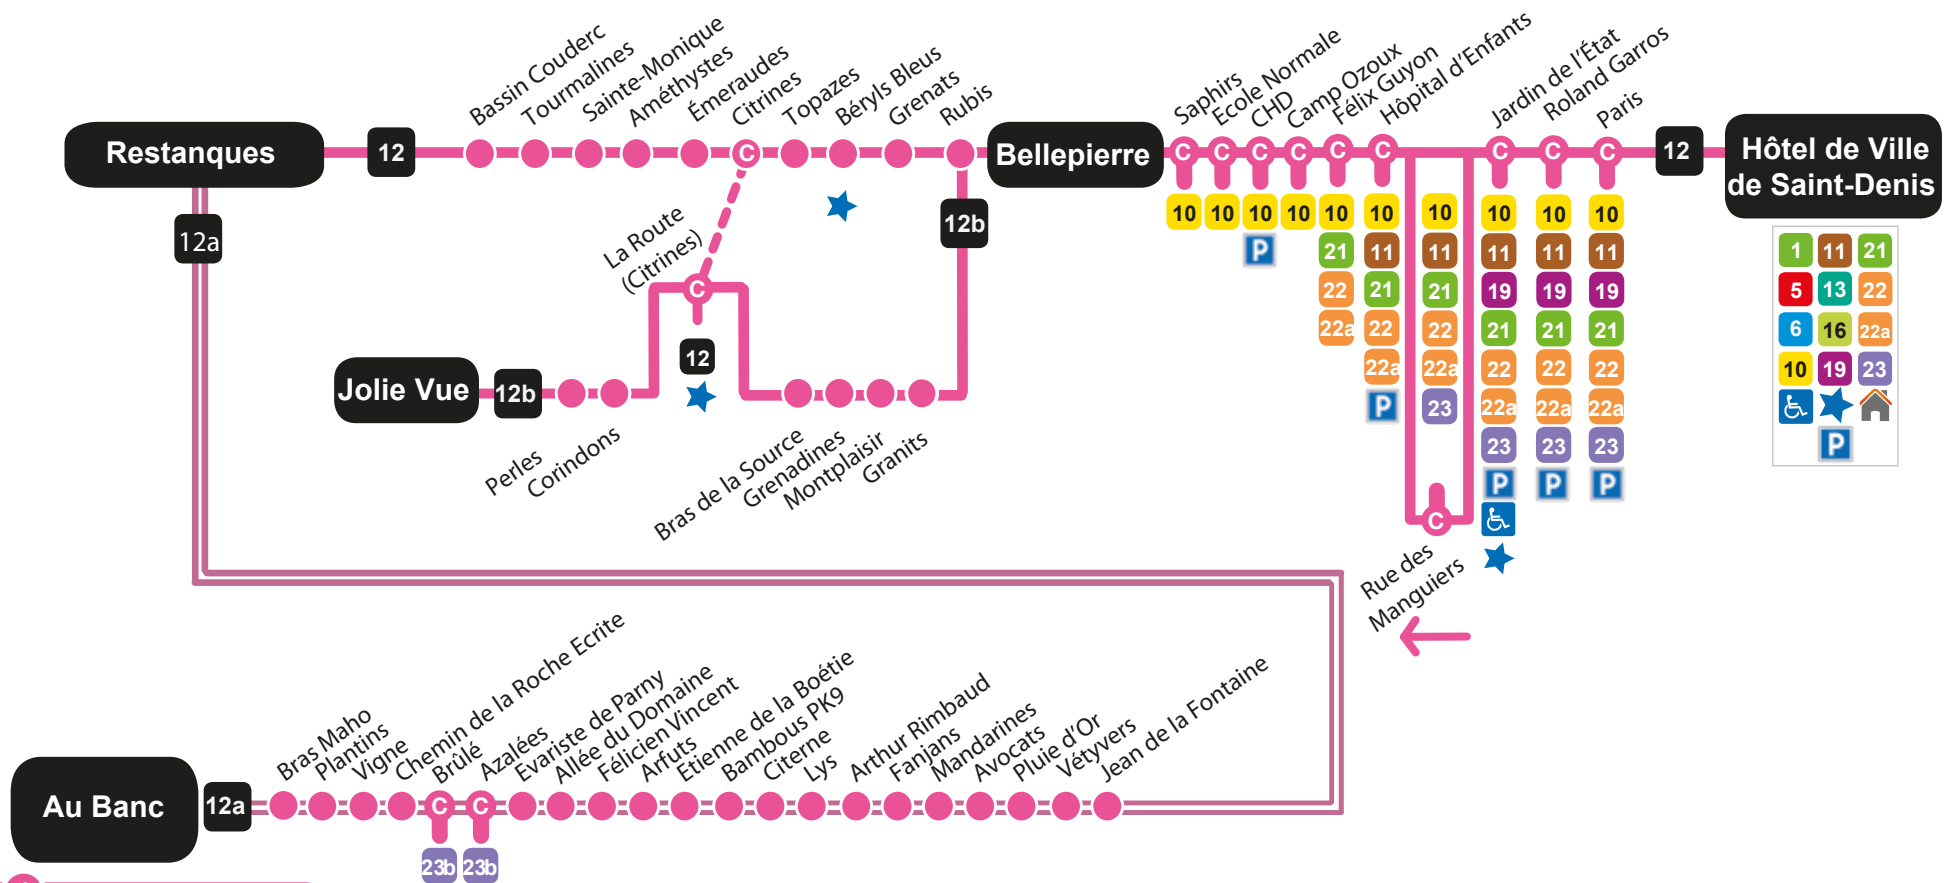

LIGNE 12 Restanques Hôtel de Ville de Saint-Denis

LIGNE 12a Au Banc Restanques

LIGNE 12b Jolie Vue Bellepierre

I INFOS PRATIQUES

C Correspondances Arrêt accessible aux Personnes à Mobilité Réduite **P** Parking Espace Bus Point de vente Citalis

LIGNE 12

Restanques Hôtel de Ville de Saint-Denis

LIGNE 12a

Au Banc Restanques

LIGNE 12b

Jolie Vue Bellepierre

Horaires

Ligne 12 du Lundi au Vendredi

Ligne 12 Dimanche et jours fériés

ALLER	RESTANQUES	06:41	07:34	08:34	09:34	10:34	11:34	12:34	13:34	14:34	15:34	16:36	17:35	18:30	19:23
BELLEPIERRE	06:53	07:46	08:46	09:46	10:46	11:46	12:46	13:46	14:46	15:46	16:48	17:47	18:42	19:35	
SAPHIRS	06:53	07:46	08:46	09:46	10:46	11:46	12:46	13:46	14:46	15:46	16:48	17:47	18:42	19:35	
FELIX GUYON	06:57	07:51	08:51	09:51	10:51	11:51	12:51	13:51	14:51	15:51	16:53	17:52	18:47	19:39	
JARDIN DE L'ETAT	07:00	07:54	08:54	09:54	10:54	11:54	12:54	13:54	14:54	15:54	16:56	17:55	18:50	19:42	
PARIS	07:03	07:57	08:57	09:57	10:57	11:57	12:57	13:57	14:57	15:57	16:59	17:59	18:54	19:45	
HOTEL DE VILLE	07:03	07:57	08:57	09:57	10:57	11:57	12:57	13:57	14:57	15:57	16:59	17:59	18:54	19:45	