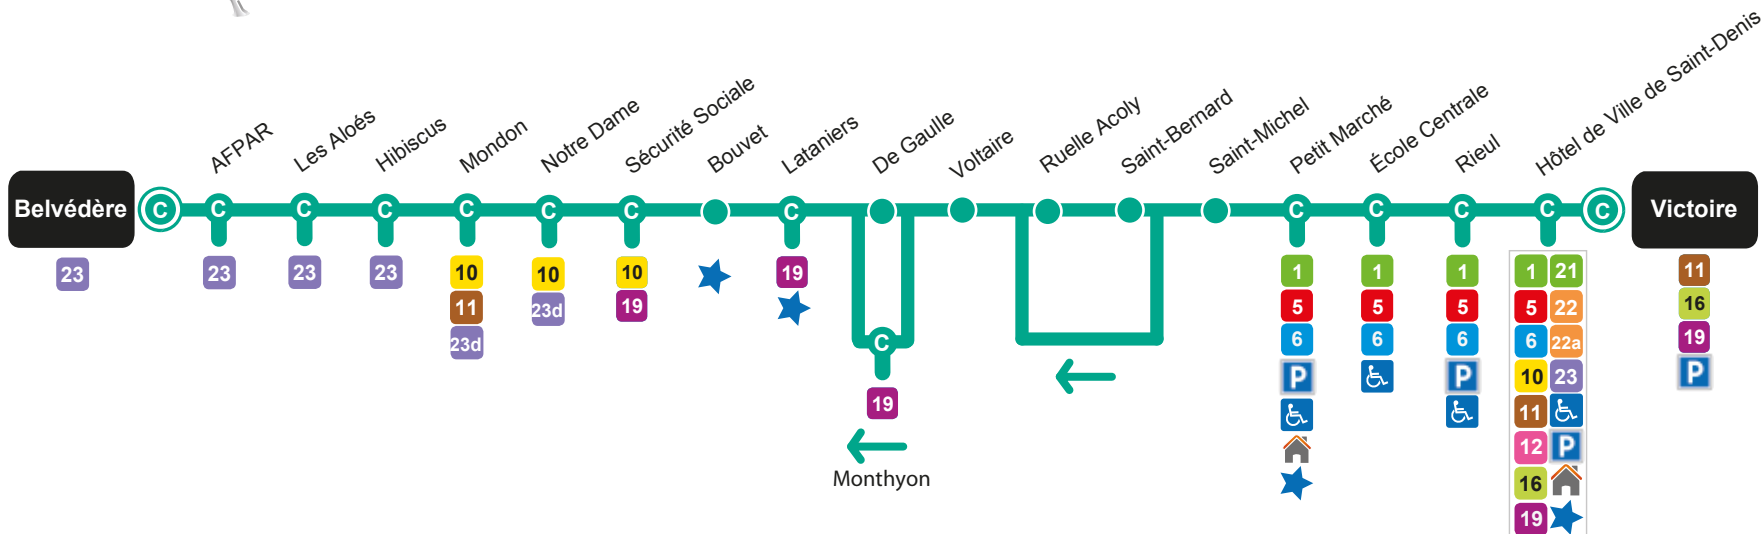

Belvédère
> Victoire

Info Client : Nouveau terminus à partir du 1er avril 2016 : Victoire

13
LIGNE

5 ESPACES BUS
À VOTRE DISPOSITION

Ouverts du lundi au vendredi de 7h30 à 18h00
et le samedi de 8h00 à 17h00.

- Petit Marché
166, rue du Maréchal Leclerc 97400 Saint-Denis
- Chaudron
Mairie du Chaudron Rue Roger Payet
97490 Sainte-Clotilde

Ouverts du lundi au vendredi de 7h30 à 18h00 et
le samedi de 8h30 à 12h00 et de 13h30 à 17h00.

RETOUR	VICTOIRE	06:29	07:30	08:12	09:02	09:51	10:41	11:32	12:22	13:11	14:00	14:50	15:43	16:33	17:23	18:12
	HOTEL DE VILLE	06:32	07:32	08:14	09:04	09:53	10:43	11:34	12:25	13:14	14:03	14:53	15:46	16:36	17:27	18:15
	RIEUL	06:33	07:34	08:16	09:06	09:55	10:45	11:36	12:27	13:16	14:05	14:55	15:48	16:38	17:29	18:17
	PETIT MARCHE	06:37	07:39	08:20	09:10	09:59	10:49	11:40	12:31	13:20	14:09	14:59	15:52	16:43	17:34	18:21
	SECURITE SOCIALE	06:45	07:49	08:30	09:20	10:09	10:59	11:50	12:41	13:30	14:19	15:09	16:03	16:54	17:45	18:31
	BELVEDERE	06:54	08:00	08:42	09:32	10:21	11:11	12:02	12:52	13:42	14:31	15:23	16:16	17:07	17:58	18:43

RETOUR	VICTOIRE	08:00	09:00	10:00	11:00	12:00	16:00	17:00	18:00
	HOTEL DE VILLE	08:02	09:02	10:02	11:02	12:03	16:03	17:04	18:03
	RIEUL	08:04	09:04	10:04	11:04	12:05	16:05	17:06	18:05
	PETIT MARCHE	08:08	09:08	10:08	11:08	12:09	16:09	17:10	18:09
	SECURITE SOCIALE	08:16	09:16	10:16	11:16	12:17	16:17	17:18	18:17
	BELVEDERE	08:24	09:24	10:24	11:24	12:25	16:25	17:26	18:25