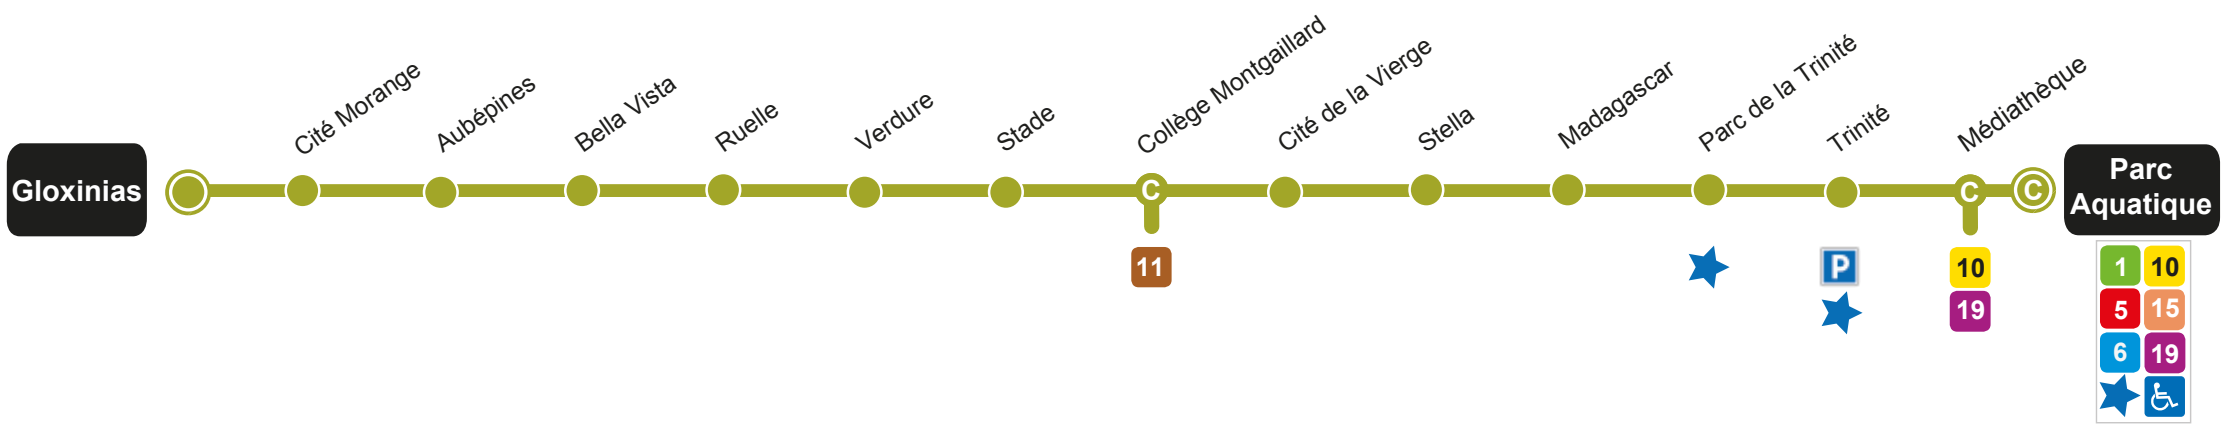

LIGNE 14 Gloxinias
 Parc Aquatique

Gloxinias > Parc Aquatique

Info Client : Nouveau terminus à partir du 1er avril 2016 : Parc Aquatique

Espace Bus 5 ESPACES BUS
 À VOTRE DISPOSITION

Ouverts du lundi au vendredi de 7h30 à 18h00 et le samedi de 8h00 à 17h00.

- Petit Marché
166, rue du Maréchal Leclerc 97400 Saint-Denis
- Chaudron
Mairie du Chaudron Rue Roger Payet 97490 Sainte-Clotilde

Ouverts du lundi au vendredi de 7h30 à 18h00 et le samedi de 8h30 à 12h00 et de 13h30 à 17h00.