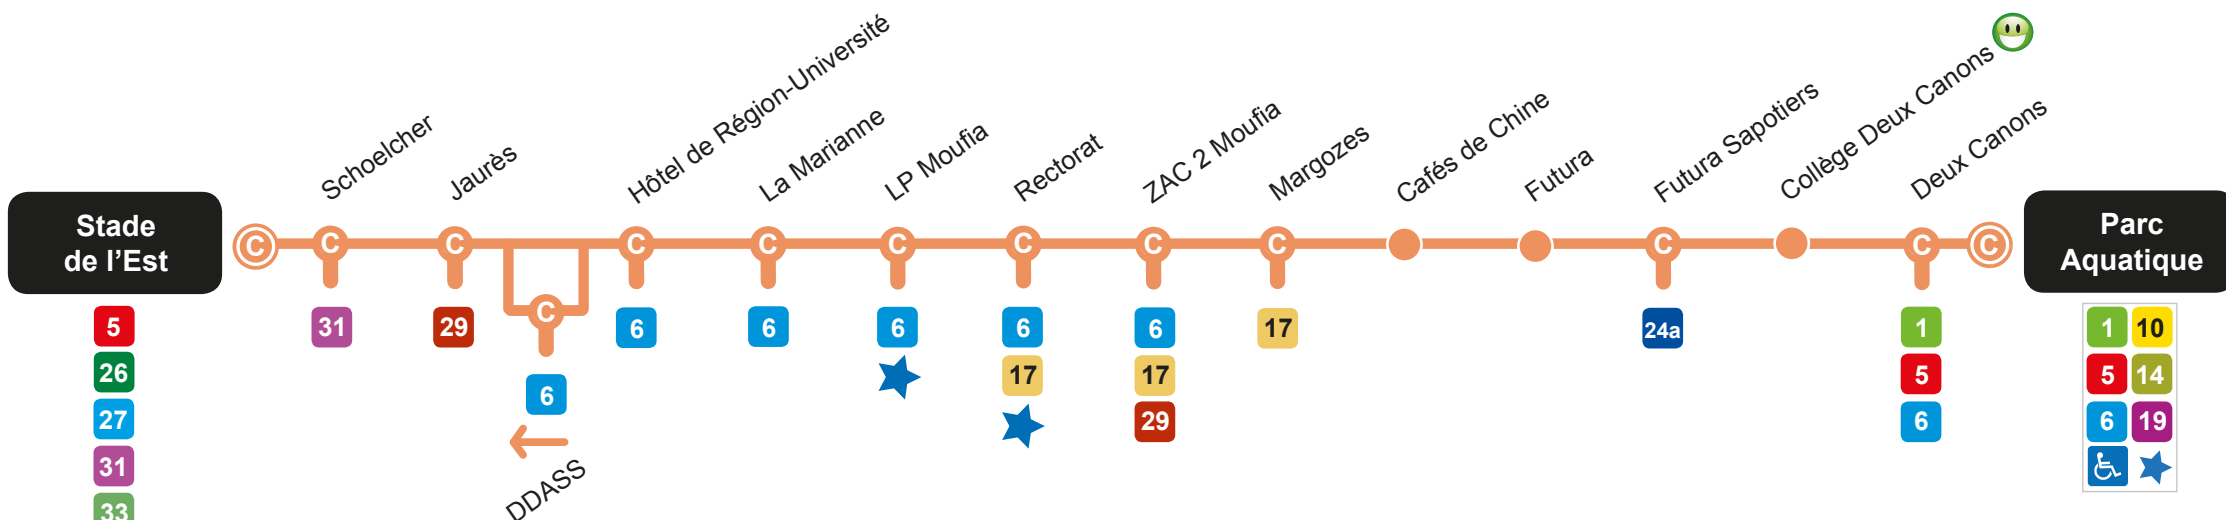

> Parc Aquatique  
Stade de l'Est

**15**  
LIGNE

**Espace Bus** 5 ESPACES BUS  
À VOTRE DISPOSITION

Ouverts du lundi au vendredi de 7h30 à 18h00  
et le samedi de 8h00 à 17h00.

- Petit Marché  
166, rue du Maréchal Leclerc 97400 Saint-Denis
- Chaudron  
Mairie du Chaudron Rue Roger Payet  
97490 Sainte-Clotilde