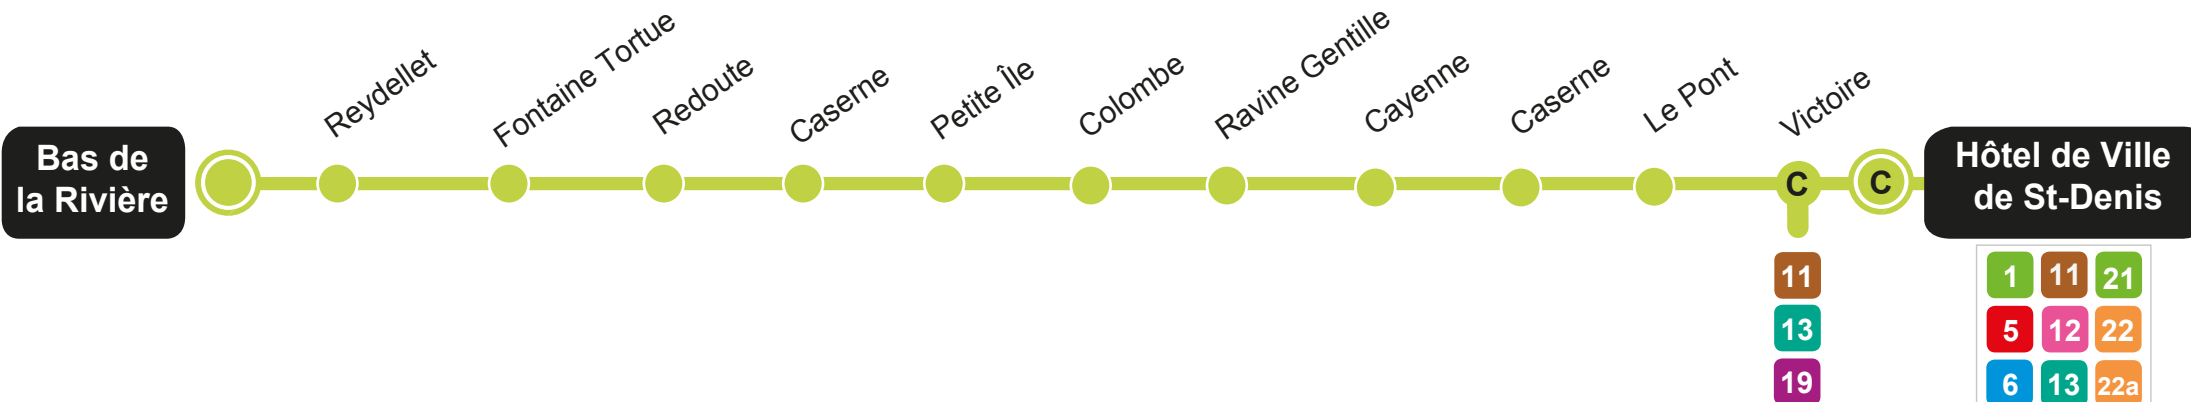

**LIGNE
 16**

**Bas de la Rivière
 Hôtel de Ville de Saint-Denis**

Bas de la Rivière
 > Hôtel de Ville de Saint-Denis

**16
 LIGNE**

1	11	21
5	12	22
6	13	22a
10	19	23
★		

Espace Bus 5 ESPACES BUS
 À VOTRE DISPOSITION

Du Lundi au Vendredi

ALLER	BAS DE LA RIVIERE	05:55	06:55	07:25	07:55	08:25	08:55	09:25	09:55	10:25	10:55	11:25	11:55	12:10	12:33	12:52	13:10	13:40	14:10	14:40	15:10	15:40	16:10	16:40	17:10	17:40	18:10	18:40
	REDOUTE	06:01	07:01	07:31	08:01	08:31	09:01	09:32	10:02	10:32	11:02	11:32	12:02	12:16	12:39	12:58	13:17	13:47	14:17	14:47	15:18	15:48	16:18	16:48	17:17	17:47	18:16	18:46
	VICTOIRE	06:08	07:10	07:40	08:10	08:40	09:09	09:40	10:10	10:40	11:10	11:40	12:10	12:24	12:47	13:06	13:25	13:55	14:25	14:55	15:27	15:57	16:27	16:57	17:26	17:56	18:24	18:54
	HOTEL DE VILLE	06:11	07:12	07:42	08:12	08:42	09:11	09:42	10:12	10:42	11:12	11:42	12:13	12:27	12:50	13:09	13:28	13:58	14:28	14:58	15:30	16:00	16:29	16:59	17:30	18:00	18:27	18:57

RETOUR	HOTEL DE VILLE	06:30	07:00	07:32	07:47	08:17	08:47	09:16	09:47	10:17	10:47	11:17	11:47	12:14	12:32	12:52	13:14	13:33	14:03	14:33	15:03	15:35	16:05	16:34	17:00	17:35	18:05	18:40
	VICTOIRE	06:32	07:03	07:35	07:50	08:19	08:49	09:18	09:49	10:19	10:49	11:19	11:49	12:16	12:34	12:54	13:16	13:35	14:05	14:35	15:06	15:38	16:08	16:37	17:03	17:38	18:07	18:42
	REDOUTE	06:39	07:12	07:44	07:59	08:28	08:58	09:26	09:57	10:27	10:57	11:27	11:57	12:24	12:42	13:02	13:24	13:43	14:13	14:43	15:15	15:47	16:17	16:46	17:12	17:47	18:15	18:50
	BAS DE LA RIVIERE	06:45	07:18	07:50	08:05	08:35	09:05	09:33	10:04	10:34	11:04	11:34	12:04	12:31	12:49	13:09	13:31	13:50	14:20	14:50	15:22	15:54	16:26	16:55	17:20	17:55	18:23	18:58