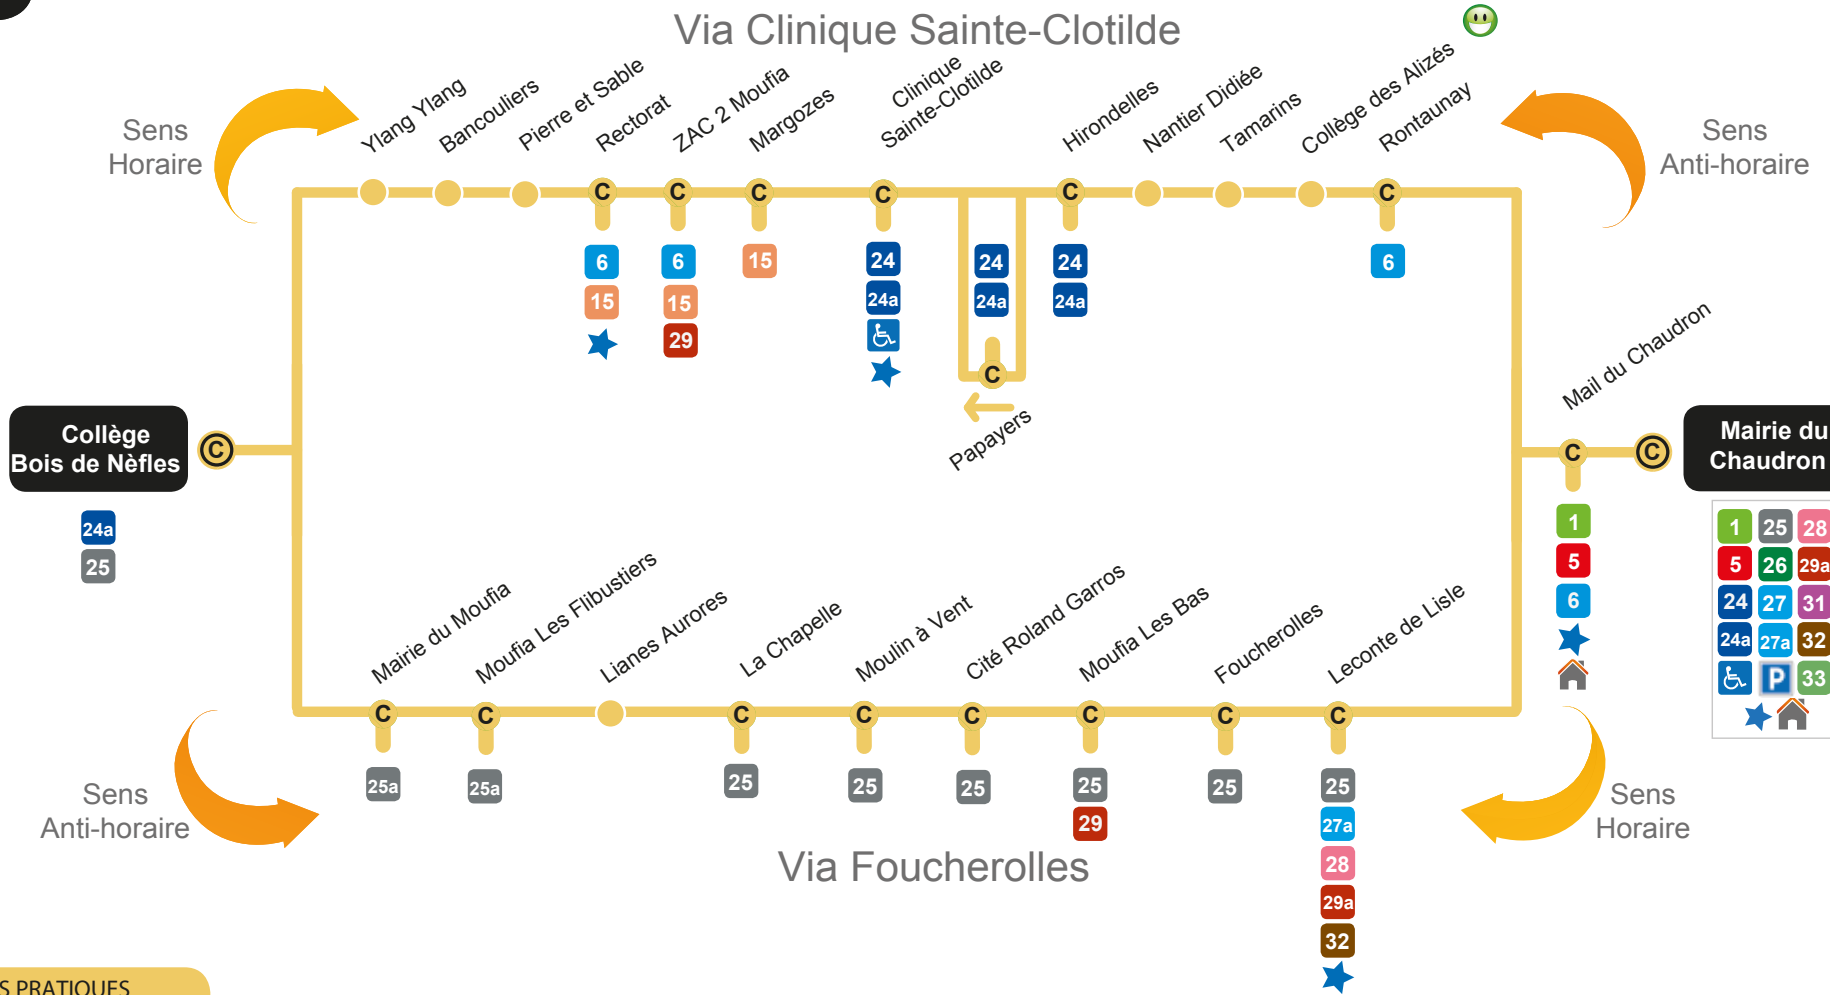

- > Collège Bois de Nèfles
- > Clinique Sainte-Clotilde
- > Mairie du Chaudron
- > Moufia les Flibustiers
- > Collège Bois de Nèfles

LIGNE 17

Espace Bus 5 ESPACES BUS À VOTRE DISPOSITION

Ouverts du lundi au vendredi de 7h30 à 18h00 et le samedi de 8h00 à 17h00.

- Petit Marché
  166, rue du Maréchal Leclerc 97400 Saint-Denis
- Chaudron
  Mairie du Chaudron Rue Roger Payet
  97490 Sainte-Clotilde

Ouverts du lundi au vendredi de 7h30 à 18h00 et le samedi de 8h30 à 12h00 et de 13h30 à 17h00.

- Hôtel de Ville de Saint-Denis
  4, rue Pasteur 97400 Saint-Denis
- Hôtel de Ville de Sainte-Marie
  Boulevard de la Fraternité 97438 Sainte-Marie
- Hôtel de Ville de Sainte-Suzanne
  65 bis, avenue Pierre Mendès France
  97441 Sainte-Suzanne

Service Clients : un conseiller à votre écoute du lundi au vendredi de 7h30 à 18h00 et le samedi de 8h00 à 17h00 au numéro vert :

N° Vert 0 800 655 655
Appel gratuit depuis un poste fixe

Flashez-moi et accédez à toutes les informations utiles sur citalis.re :

INFOS PRATIQUES

- **C** Correspondances
- Arrêt accessible aux Personnes à Mobilité Réduite
- **P** Parking
- Espace Bus
- Point de vente Citalis
- Nouvel arrêt

CORRESPONDANCES

1 Mairie du Chaudron Hôtel de Ville de Saint-Denis	15 Stade de l'Est Parc Aquatique	25 Collège Bois de Nèfles Mairie du Chaudron	27 Bretagne Bellevue Mairie du Chaudron	29 Parc Technor ZAC 2 Moufia	32 CAF Beauséjour Mairie du Chaudron
5 Stade de l'Est Hôtel de Ville de Saint-Denis	24 Bois de Nèfles (Petit Pont) Mairie du Chaudron	25a La Source Moufia Les Flibustiers	27a Centre Pénitentiaire Domenjod Mairie du Chaudron	29a Chemin du Plateau Mairie du Chaudron	33 CAF Beauséjour Mairie du Chaudron
6 ZAC 2 Moufia Hôtel de Ville de Saint-Denis	24a Collège Bois de Nèfles Chemin Finette Mairie du Chaudron	26 Bois Rouge Mairie du Chaudron	28 Ilet Quinquina Mairie du Chaudron	31 Quartier Français Mairie du Chaudron