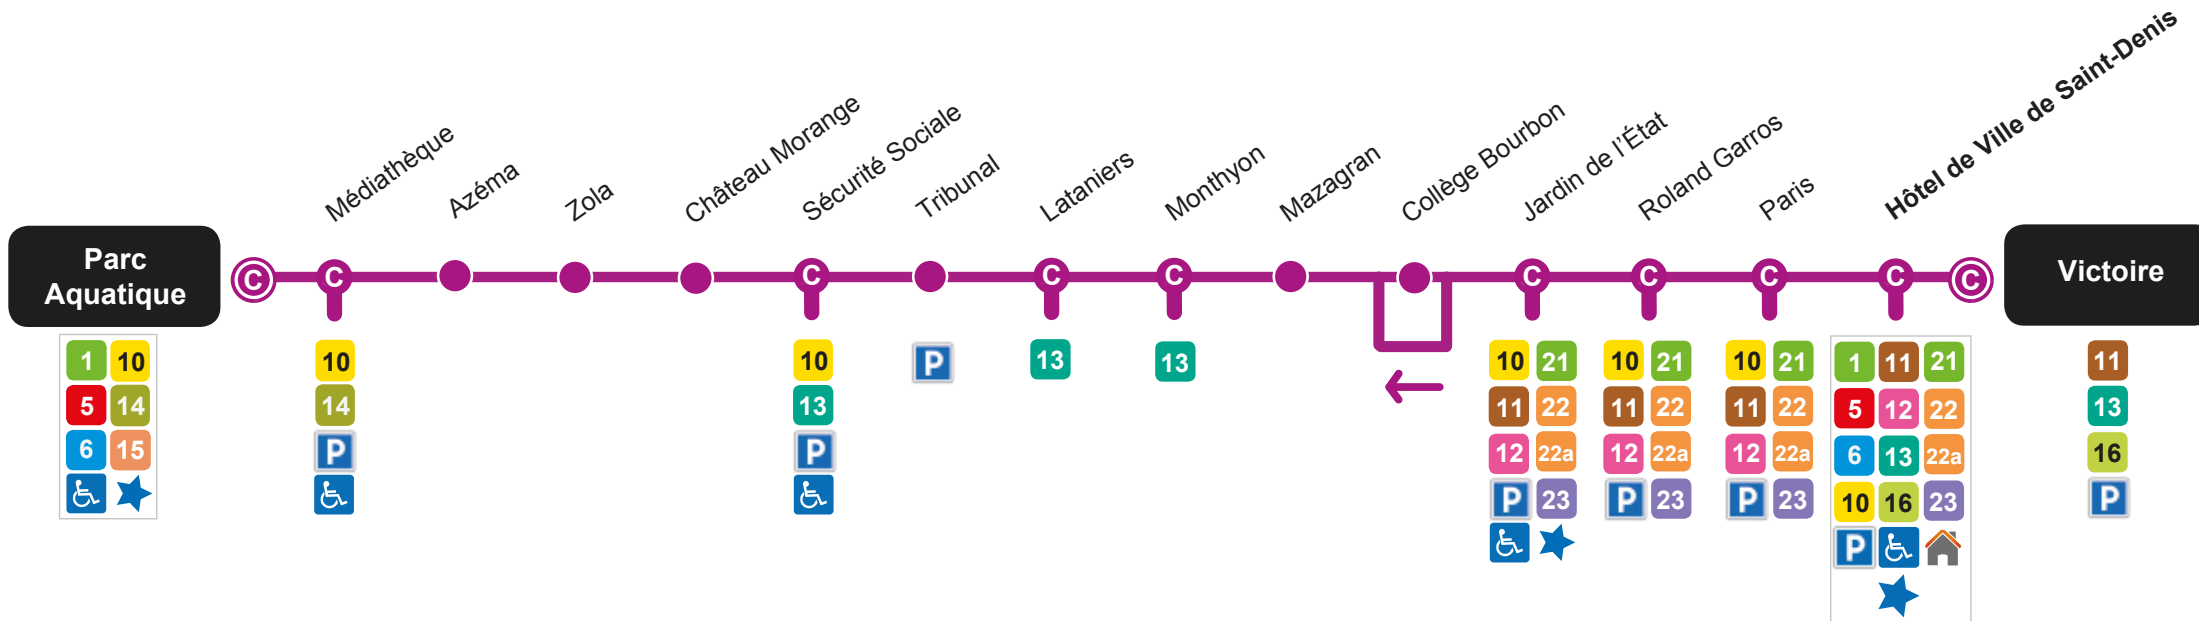

Parc Aquatique > Victoire

Info Client : Nouvelle numérotation à partir du 1er avril 2016 **9** → **19**

**I** INFOS PRATIQUES

- C** Correspondances
- Arrêt accessible aux Personnes à Mobilité Réduite
- P** Parking
- Espace Bus
- Point de vente Citalis

**C** CORRESPONDANCES

- |  |   |  |  |   |
|--|---|--|--|---|
| <b>1</b> Mairie du Chaudron<br>Hôtel de Ville de Saint-Denis | <b>10</b> Parc Aquatique<br>Hôtel de Ville de Saint-Denis | <b>13</b> Belvédère<br>Victoire            | <b>16</b> Bas de la Rivière<br>Hôtel de Ville de Saint-Denis | <b>22a</b> Montagne 17ème<br>Hôtel de Ville de Saint-Denis          |
| <b>5</b> Stade de l'Est<br>Hôtel de Ville de Saint-Denis     | <b>11</b> Collège Montgaillard<br>Victoire                | <b>14</b> Gloxinias<br>Parc Aquatique      | <b>21</b> Montagne 16ème<br>Hôtel de Ville de Saint-Denis    | <b>23</b> Mairie de Saint-François<br>Hôtel de Ville de Saint-Denis |
| <b>6</b> ZAC 2 Moufia<br>Hôtel de Ville de Saint-Denis       | <b>12</b> Restanques<br>Hôtel de Ville de Saint-Denis     | <b>15</b> Stade de l'Est<br>Parc Aquatique | <b>22</b> Ruisseau Blanc<br>Hôtel de Ville de Saint-Denis    |   |

RETOUR	VICTOIRE	06:33	07:33	08:35	09:46	10:56	12:06	13:16	14:26	15:36	16:46	17:58	19:03
	JARDIN DE L'ETAT	06:38	07:38	08:40	09:51	11:01	12:12	13:22	14:32	15:42	16:53	18:06	19:08
	MAZAGRAN	06:40	07:40	08:42	09:53	11:03	12:14	13:24	14:34	15:44	16:56	18:08	19:10
	SECURITE SOCIALE	06:45	07:46	08:48	09:59	11:09	12:20	13:29	14:39	15:50	17:03	18:13	19:15
	AZEMA	06:49	07:51	08:53	10:04	11:14	12:25	13:33	14:43	15:54	17:08	18:17	19:19
	PARC AQUATIQUE	06:53	07:55	08:57	10:08	11:18	12:29	13:37	14:47	15:58	17:12	18:21	19:23